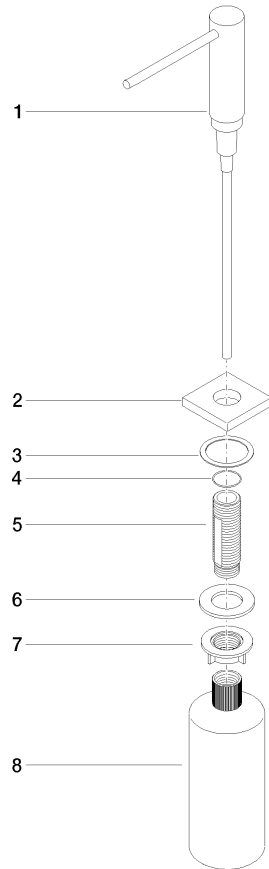

Dispensador con roseta - Latón (Oro 23k)

LOT

82 439 970

- Saliente 124 mm
- Botella de 500 ml
- Se puede llenar desde arriba
- Cabezal del dosificador giratorio
- Altura 124 mm
- Diámetro del orificio 25 mm
- Roseta separada de 55 x 55 mm

Encaja con LOT

	Latón (Oro 23k)	82 439 970-09
	Cromo	82 439 970-00
	Platino cepillado	82 439 970-06
	Platino	82 439 970-08
	Dark Chrome	82 439 970-19
	Latón cepillado (Oro 23k)	82 439 970-28
	Champagne cepillado (Oro 22k)	82 439 970-46
	Champagne (Oro 22k)	82 439 970-47
	Cromo cepillado	82 439 970-93
	Dark Platinum cepillado	82 439 970-99

Dispensador con roseta - Latón (Oro 23k)

LOT

82 439 970

mm [inches]

82 439 970

Piezas para otros acabados pueden encontrarse aquí:
Cromo

Lista de piezas de recambios

N°	Número de artículo	Denominación	Cantidad de montaje	Plazo de entrega
1	90 10 10 538 00-09	dosificador	1	40
2	08 27 97 505-09	roseta	1	40
3	08 10 10 624 90	disco	1	2
4	09 14 10 151 90	sello	1	2
5	08 10 10 527 90	soporte	1	2
6	09 14 05 014 90	sello	1	2
7	08 10 10 517 90	tuerca	1	2
8	90 10 10 603 00 90	recipiente	1	2